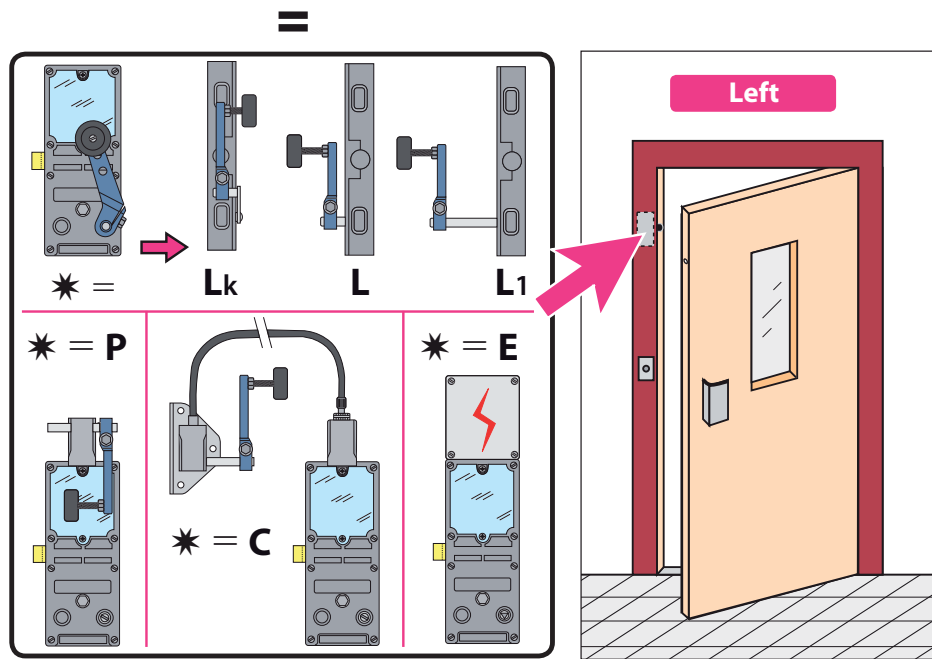

To replace :  
Lock TESIO (serie CPS)

Substitution :

**LR 180 \*\* TE** prudhomme S.a

Optional :  
CP/DV (drilling gauge)

ref.:LR180 \* **G** TE

ref.:LR180 \* **D** TE

DT-B Document non contractuel, sous réserve de modification - Reproduction interdite. DT LR180-E Ind. A du 15/12/2005

**43 701** MAIN FEATURES OF THE PRODUCT **For banging landing doors**