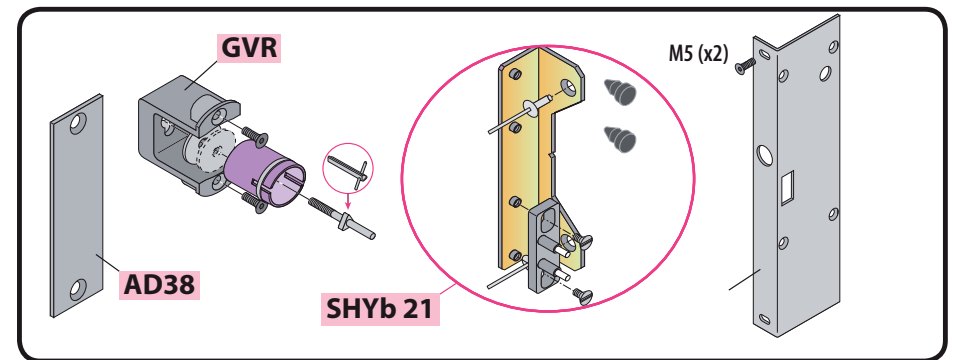

To replace :  
Lock TESIO (serie CPS)

Substitution :

**LR 180 \*\* TE** prudhomme S.a

Optional :  
CP/DV (drilling gauge)

ref.:LR180 \* **G** TE

ref.:LR180 \* **D** TE

DT-B Document non contractuel, sous réserve de modification - Reproduction interdite. DT LR180-E Ind. A du 15/12/2005

**43 701** MAIN FEATURES OF THE PRODUCT **For banging landing doors**