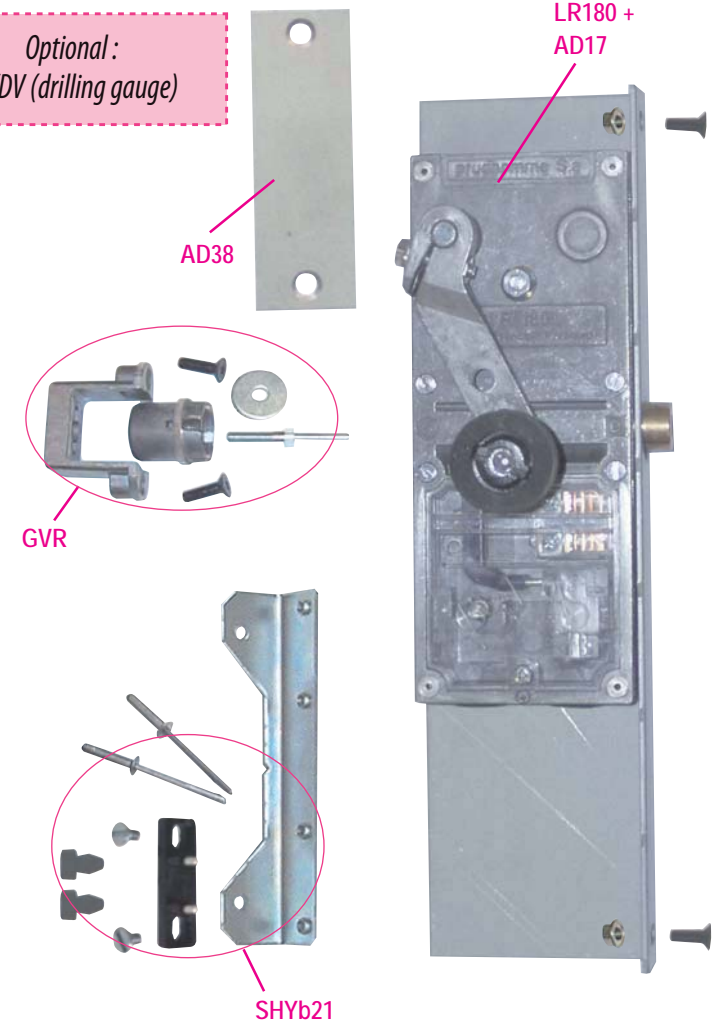

To replace :  
Lock TESIO (serie CPS)

Substitution :

**LR 180 \*\* TE** prudhomme S.a

Optional :  
CP/DV (drilling gauge)

ref.:LR180 \* **G** TE

ref.:LR180 \* **D** TE

DT-B Document non contractuel, sous réserve de modification - Reproduction interdite. DT LR180-E Ind. A du 15/12/2005

**43 701** MAIN FEATURES OF THE PRODUCT **For banging landing doors**