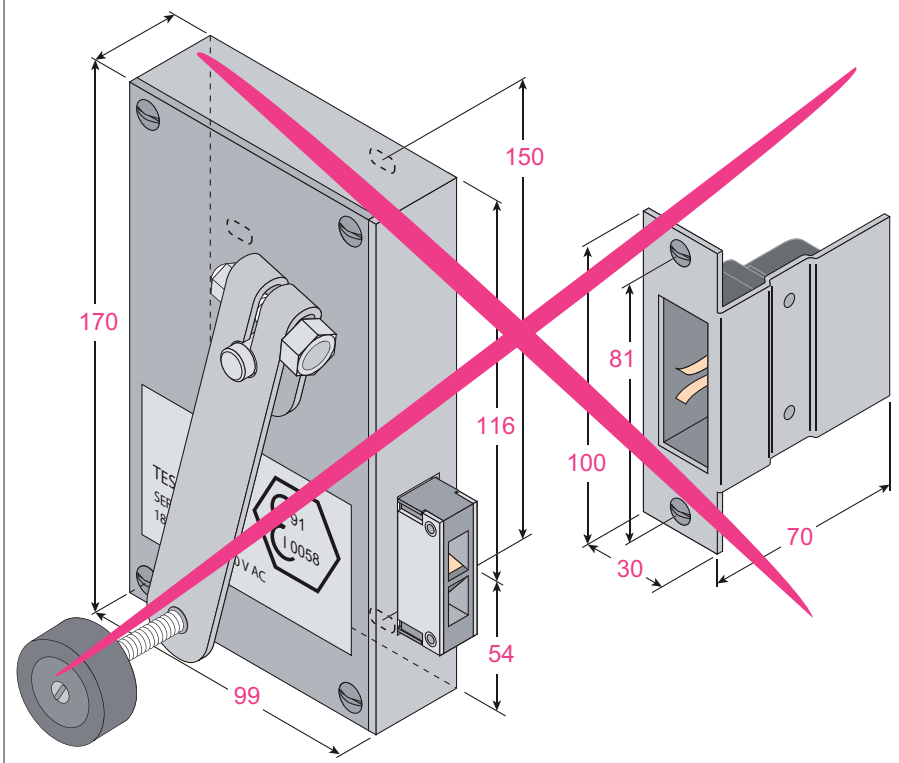

To replace :  
Lock TESIO (serie CPS)

Substitution :

**LR 180 \*\* TE** prudhomme S.a

Optional :  
CP/DV (drilling gauge)

ref.:LR180 \* **G** TE

ref.:LR180 \* **D** TE

DT-B Document non contractuel, sous réserve de modification - Reproduction interdite. DT LR180-E Ind. A du 15/12/2005

**43 701** MAIN FEATURES OF THE PRODUCT **For banging landing doors**