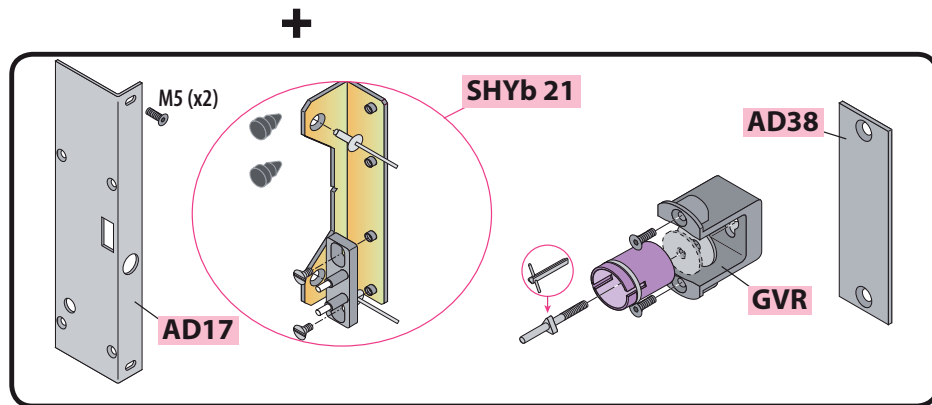

To replace :  
Lock TESIO (serie CPS)

Substitution :

**LR 180 \*\* TE** prudhomme S.a

Optional :  
CP/DV (drilling gauge)

ref.:LR180 \* **G** TE

ref.:LR180 \* **D** TE

DT-B Document non contractuel, sous réserve de modification - Reproduction interdite. DT LR180-E Ind. A du 15/12/2005

**43 701** MAIN FEATURES OF THE PRODUCT **For banging landing doors**